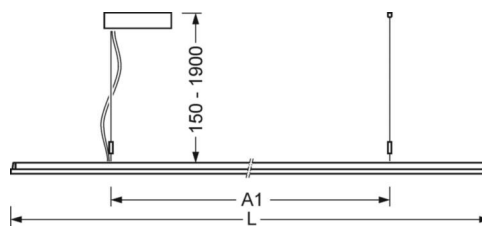

## MECHANIKA

Kolor obudowy	srebrnoszary/jasne aluminium RAL 9006
Wymiary (DxSzxW/ŚrxW)	1250mm x 321mm x 24mm
Masa (netto)	4.9kg
Rodzaj montażu	Montaż pojedynczy zwieszakowy, Montaż pasm świetlnych zwieszakowych

## Wymiary

<b>L</b>	1250 mm	Długość
<b>B</b>	321 mm	Szerokość
<b>H</b>	24 mm	Wysokość
<b>A1</b>	700 mm	Odstęp mocowań przy montażu pojedynczym
<b>P min</b>	150 mm	Minimalna długość wieszaka
<b>P max</b>	1900 mm	Maksymalna długość wieszaka