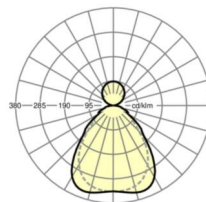

CHARAKTERYSTYKA

Numer katalogowy	46202026175
Numer EAN	4020863378241
Numer taryfy celnej	94051190
Znak jakości	IP 20, Klasa ochrony I, BAP 65° < 3000, F, Indoor, CE
Klasa odporności IK	IK02
Temperatura otoczenia	ta 25°C
Szczególne właściwości	Ready for IoT
Okres gwarancji	5 lata
Możliwość dofinansowania ze środków państwowych	BEG – dofinansowanie do domów energooszczędnych (ważne tylko dla Niemiec)

ELEKTROTECHNIKA

Zasilacz	Elektroniczny sterownik DALI2 (1 szt.)
Moc systemowa	36W
Napięcie sieciowe	230V/50Hz
Automat z bezpiecznikami (prąd rozruchowy)	12 szt./B10, 20 szt./B16, 21 szt./C10, 33 szt./C16
Klasa efektywności energetycznej/Źródło światła	C

TECHNIKA ŚWIETLNA

Wyposażenie	LED, współczynnik oddawania barw/kolor światła CRI ≥ 80 / 3000K
Tolerancja koloru (MacAdam)	3SDCM
Nominalny strumień świetlny	4568lm
Trwałość LED	50000h L90/B10 (Tq 25°C)
Wydajność oprawy	128lm/W
UGR pop./pod.	16.3 / 15.8

MECHANIKA

Kolor obudowy	srebrnoszary/jasne aluminium RAL 9006
Wymiary (DxSzxW/ŚrxW)	1250mm x 321mm x 24mm
Masa (netto)	4.9kg
Rodzaj montażu	Montaż pojedynczy zwieszakowy, Montaż pasm świetlnych zwieszakowych

DEEP-LINK

<https://www.regiolum.de/pl/article/46202026175>